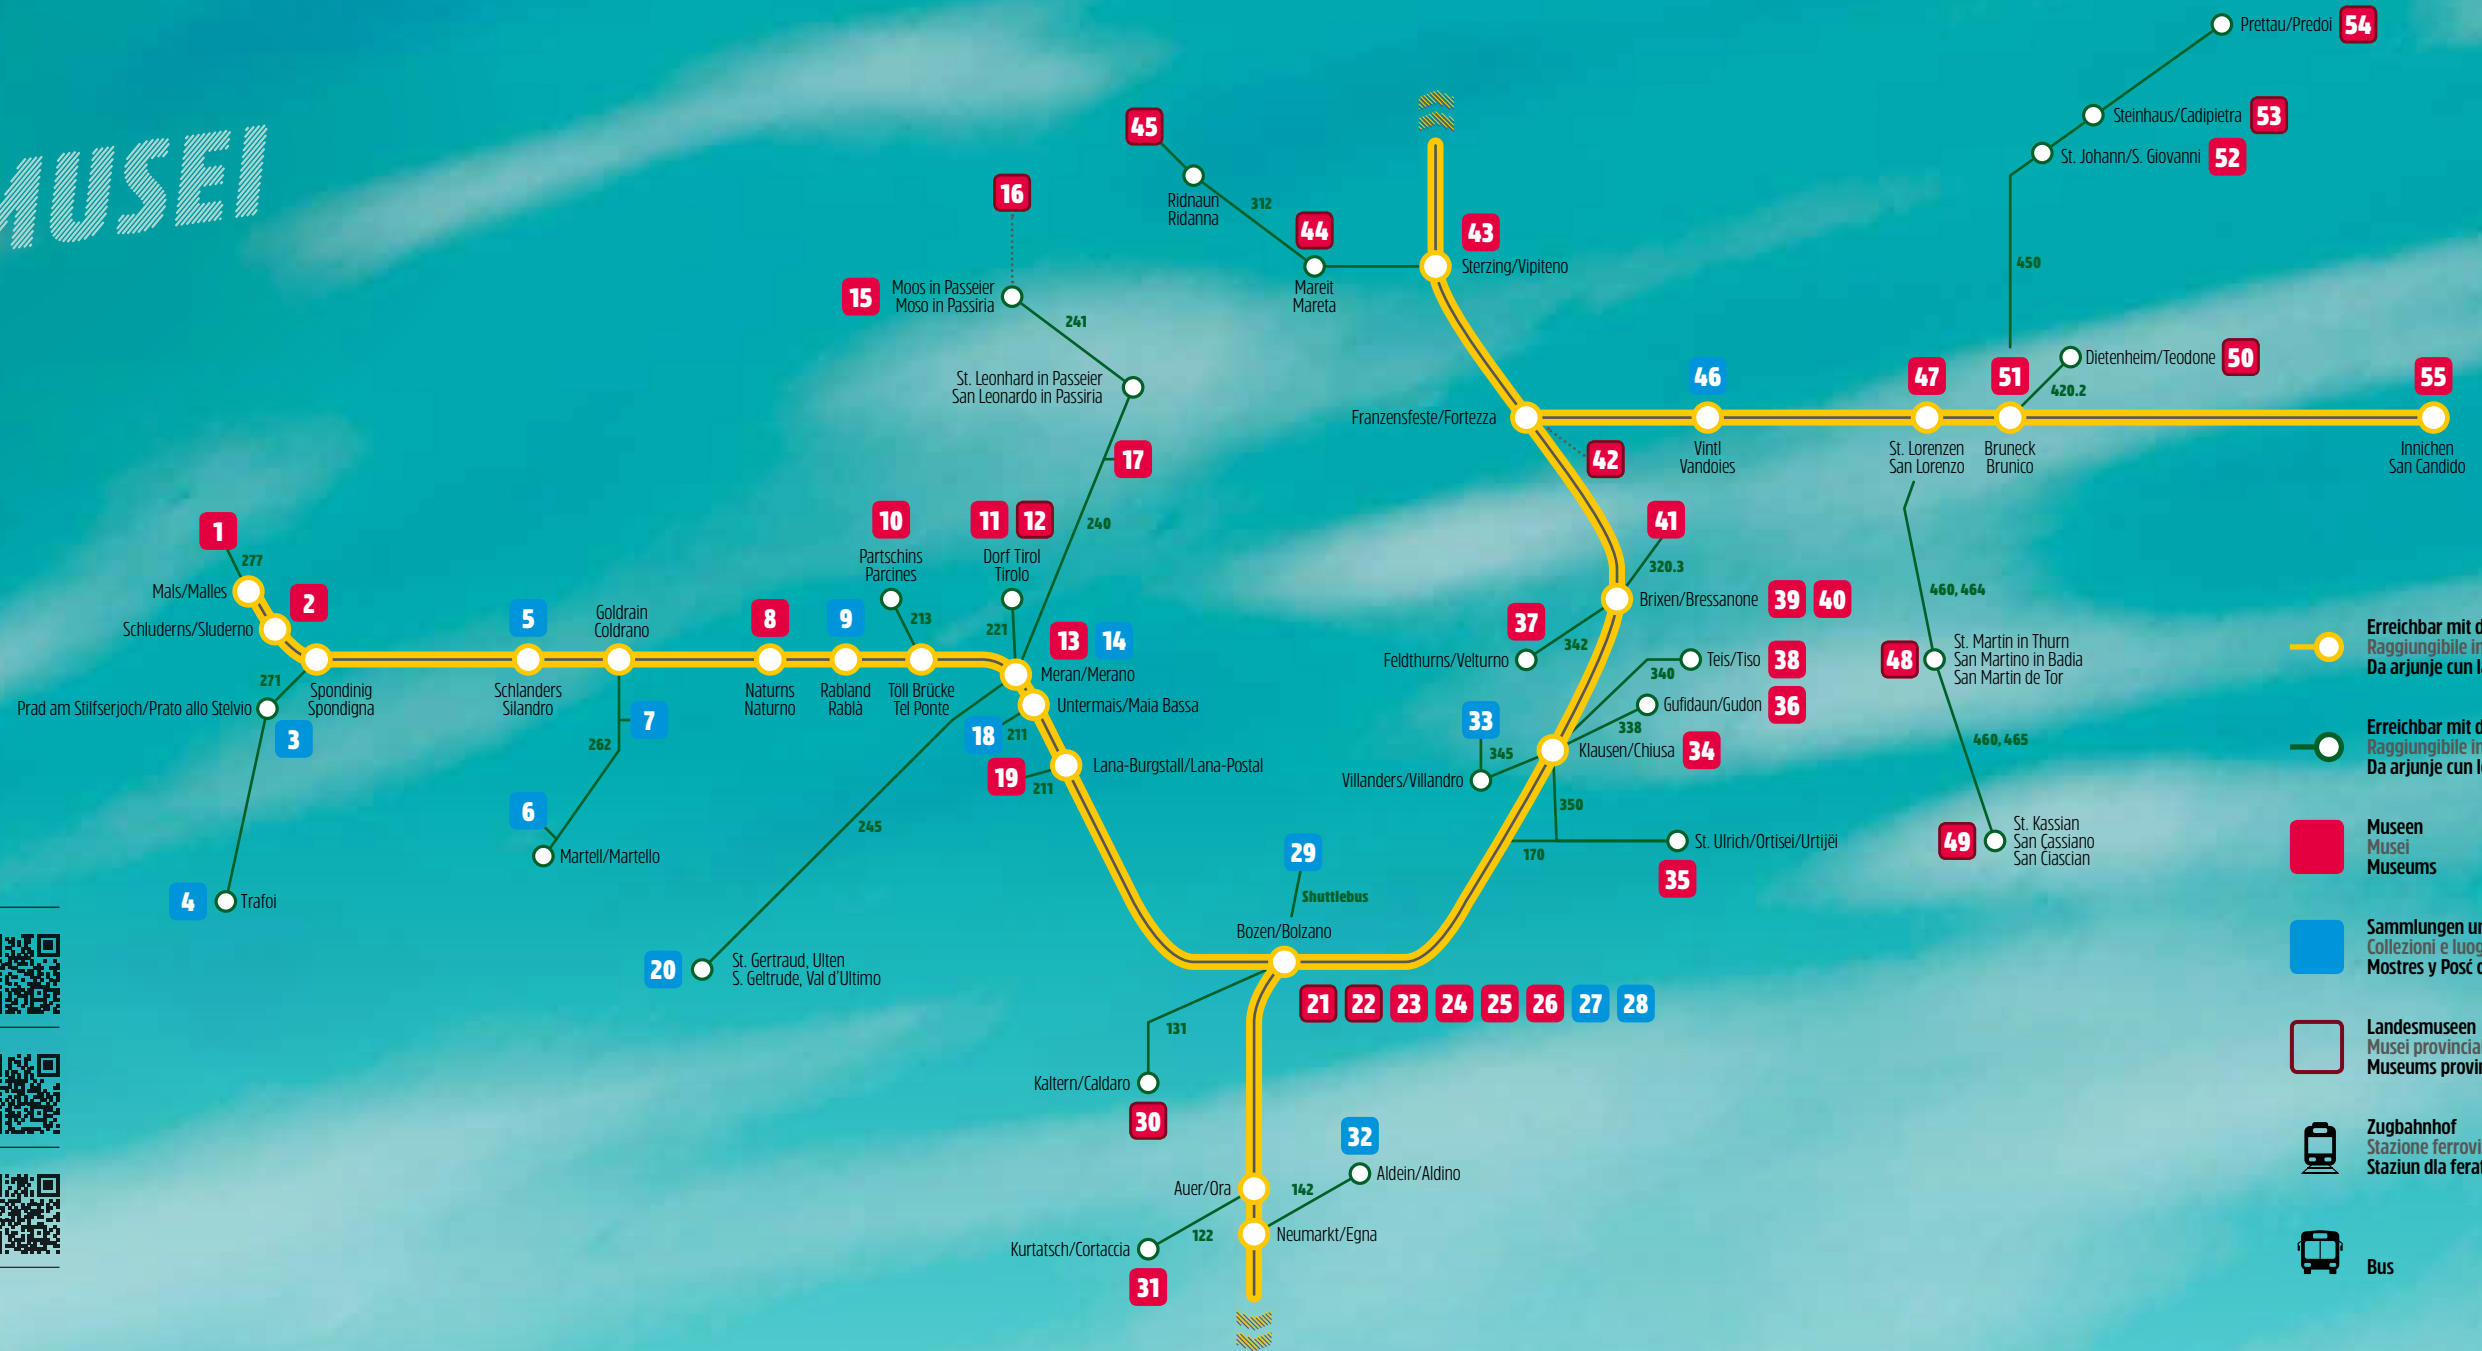

MUSEEN-LANDKARTE CARTA GEOGRAFICA DEI MUSEI CHERTA CUN I MUSEUMS

MUSEEN, SAMMLUNGEN UND AUSSTELLUNGSORTE
MUSEI, COLLEZIONI E LUOGHI ESPOSITIVI
MUSEUMS, CULEZIONI Y LUESC PER ESPUSIZIUNS

Erreichbar mit dem Zug
Raggiungibile in treno
Da arjunje cun la ferata

Zugbahnhof
Stazione ferroviaria
Staziun dla ferata

Bus

adp-3/14

1 Museum Benediktinerstift Marienberg
Museo dell'Abbazia di Montemaria
www.marienberg.it
Mals/Malles 277

2 Vintschger Museum
Museo della Val Venosta
www.vintschgermuseum.com
Schluderns/Sluderno

10 Peter Mitterhofer
Schreibmaschinenmuseum
Museo delle macchine da scrivere
www.schreibmaschinenmuseum.com
Toll Bridge/Tel Ponte 213

11 Museum Brunnenburg
Museo Brunnenburg - Castel Fontana
www.brunnenburg.net
Meran/Merano 221

31 Museum Zeitreise Mensch
Museo Uomo nel tempo
www.museumzeitreisemensch.it
Auer/Ora 122

32 GEOPARC Bletterbach
www.bletterbach.info
Neumarkt/Egna 142, Shuttlebus

33 Bergwerk Villanders
Miniera Villandro
www.bergwerk.it
Klausen/Chiusa 345